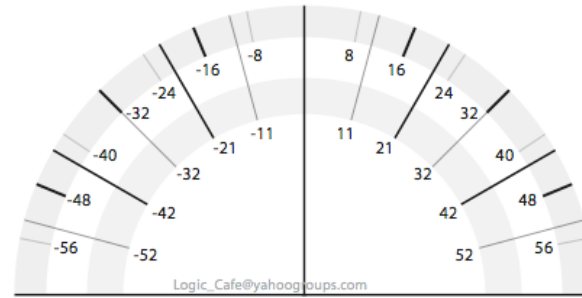

song	status	tempo

Audio Tracks (1-24)

track	pan	level	mono / stereo
1			
2			
3			
4			
5			
6			
7			
8			
9			
10			
11			
12			
13			
14			
15			
16			
17			
18			
19			
20			
21			
22			
23			
24			

Audio Tracks 25-48)

track	pan	level	mono / stereo
25			
26			
27			
28			
29			
30			
31			
32			
33			
34			
35			
36			
37			
38			
39			
40			
41			
42			
43			
44			
45			
46			
47			
48			